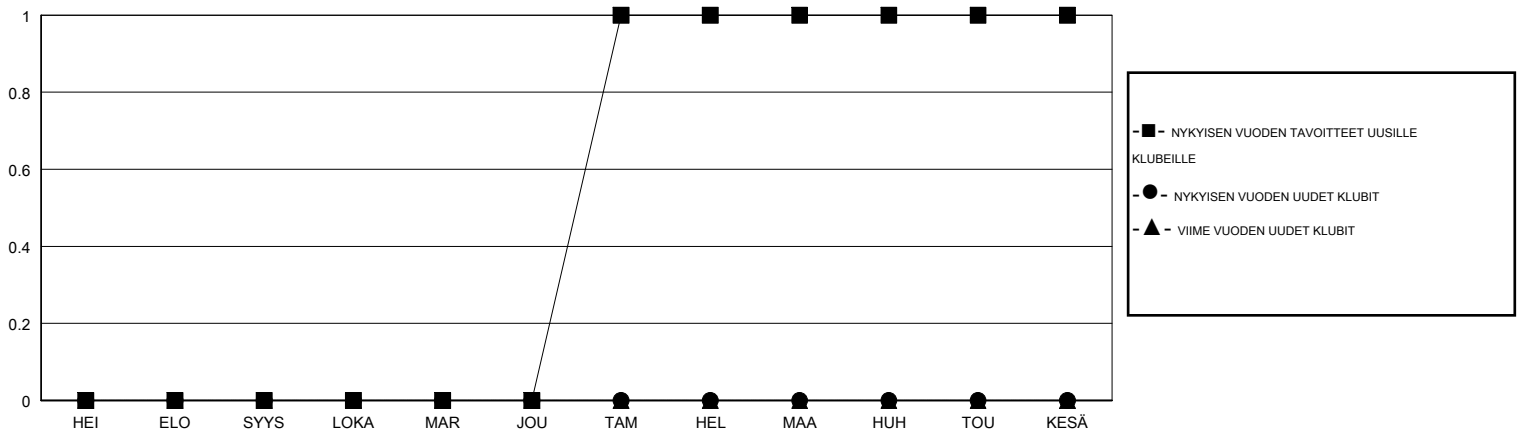

MONTHLY MEMBERSHIP PROGRESS REPORT

District 107 B

Results as of: 11/30/2017

GMT: ANTTI FORSELL

SIJAINI FINLAND

GMT VAALIPIIRI

| Klubit | | | | jäsentä | | | |
|--------------------|----------------------|--------------|------------------|--------------------|--------------------------|-----------------------|---|
| TULOKSET 2017-2018 | | | | TULOKSET 2017-2018 | | | |
| NELJÄNNES | UUDEN KLUBIN TAVOITE | UUDET KLUBIT | LOPETETUT KLUBIT | NELJÄNNES | JÄSENKASVUN NETTOTAVOITE | TOTEUTUNUT JÄSENKASVU | POISTETUT JÄSENET (mukaan lukien siirrot) |
| HEI/ELO/SYYS | 0 | 0 | 0 | HEI/ELO/SYYS | 15 | 14 | 20 |
| LOKA/MAR/JOU | 0 | 0 | 1 | LOKA/MAR/JOU | 5 | 8 | 41 |
| TAM/HEL/MAA | 1 | 0 | 0 | TAM/HEL/MAA | 10 | 0 | 0 |
| HUH/TOU/KESÄ | 0 | 0 | 0 | HUH/TOU/KESÄ | -29 | 0 | 0 |

TAVOITTEET JA UUDET KLUBIT, KUMULATIIVINEN

TAVOITTEET JA JÄSENET, KUMULATIIVINEN

LAKKAUTETUT KLUBIT: 1

13 CLUBS OF 50 LISÄNNYT YHDEN TAI USEAMMAN UUTTA JÄSENTÄ

SUKUPUOLIJAKAUMA

MIES 840 (77.99%)
NAINEN 237 (22.01%)