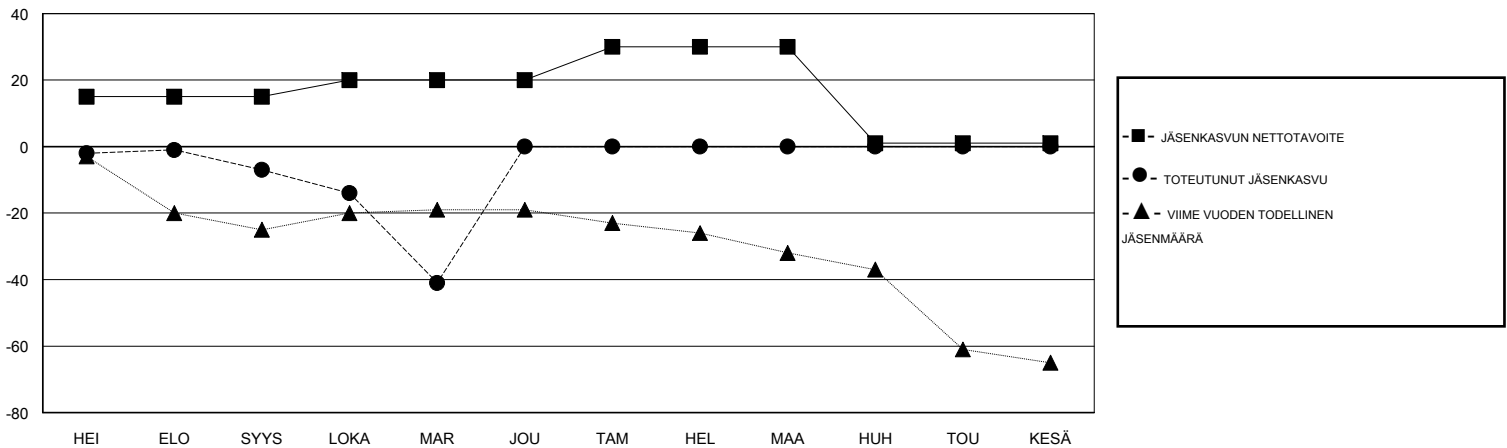

MONTHLY MEMBERSHIP PROGRESS REPORT

District 107 B

Results as of: 11/30/2017

GMT: ANTTI FORSELL

SIJAINI FINLAND

GMT VAALIPIIRI

| Klubit | | | | jäsentä | | | |
|--------------------|----------------------|--------------|------------------|--------------------|--------------------------|-----------------------|---|
| TULOKSET 2017-2018 | | | | TULOKSET 2017-2018 | | | |
| NELJÄNNES | UUDEN KLUBIN TAVOITE | UUDET KLUBIT | LOPETETUT KLUBIT | NELJÄNNES | JÄSENKASVUN NETTOTAVOITE | TOTEUTUNUT JÄSENKASVU | POISTETUT JÄSENET (mukaan lukien siirrot) |
| HEI/ELO/SYYS | 0 | 0 | 0 | HEI/ELO/SYYS | 15 | 14 | 20 |
| LOKA/MAR/JOU | 0 | 0 | 1 | LOKA/MAR/JOU | 5 | 8 | 41 |
| TAM/HEL/MAA | 1 | 0 | 0 | TAM/HEL/MAA | 10 | 0 | 0 |
| HUH/TOU/KESÄ | 0 | 0 | 0 | HUH/TOU/KESÄ | -29 | 0 | 0 |

TAVOITTEET JA UUDET KLUBIT, KUMULATIIVINEN

TAVOITTEET JA JÄSENET, KUMULATIIVINEN

LAKKAUTETUT KLUBIT: 1

13 CLUBS OF 50 LISÄNNYT YHDEN TAI USEAMMAN UUTTA JÄSENTÄ

SUKUPUOLIJAKAUMA

MIES 840 (77.99%)
NAINEN 237 (22.01%)